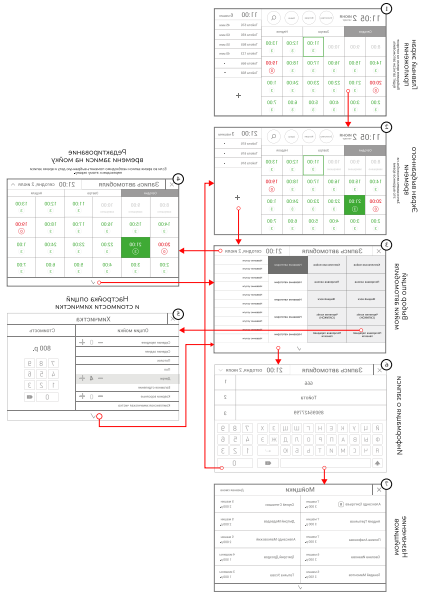

INDICATE
ARTISTS IN
VENUE DETAIL

CLICK TO
ARTIST
DETAIL

Together
→

Filter
Favorite
Artist

EVENT
LIST
SCREEN

SOCIAL
MEDIA
LINKS

REFRESH

SHOW
ARTIST
IN VENUE
PAGE

VOTE
STATUS

link-to-week

Filter
Favorite
venues

Custom
message

LINK TO
Vote Grand Repub
.org

GROUP
BY
DAY

LINK TO
GOOGLE
MAP

ARTIST
LIST

Q's

Q's

Q's

Проектирование и дизайн

На этом этапе используются прототипы, которые вешаем на доску, рисуем на бумаге или в графическом редакторе и показываем, как будет происходить навигация.

УИՊՈՒ ԲՆ ՎՐԱԾՈՒՄԵՆ ԸՆՈՒՔԷ

Завершение мойки автомобиля

Запуск записанного автомобиля в мойку

Поиск автомобиля

История

Смены

Статистика

Главная / неделя

14:30 22 СЕНТЯБРЯ четверг