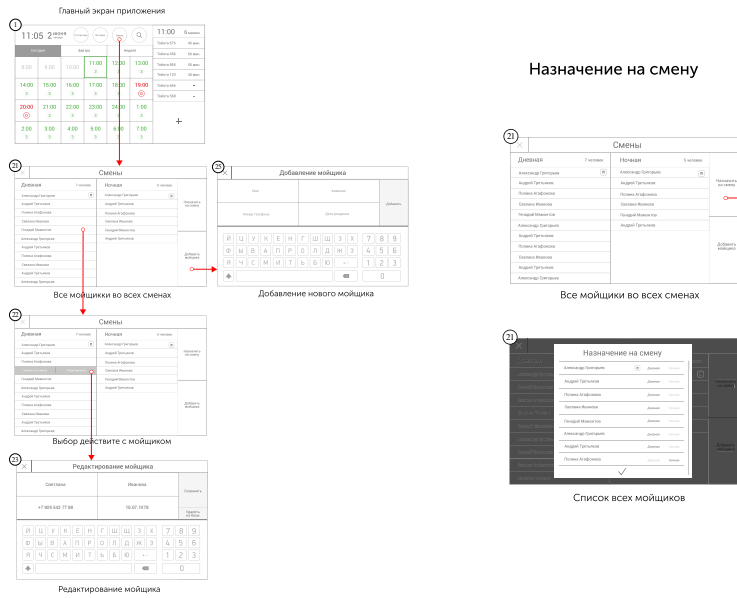

Завершение мойки автомобиля

Запуск записанного автомобиля в мойку

Поиск автомобиля

История

Смены

Статистика

Главная / неделя

14:30 22 СЕНТЯБРЯ четверг