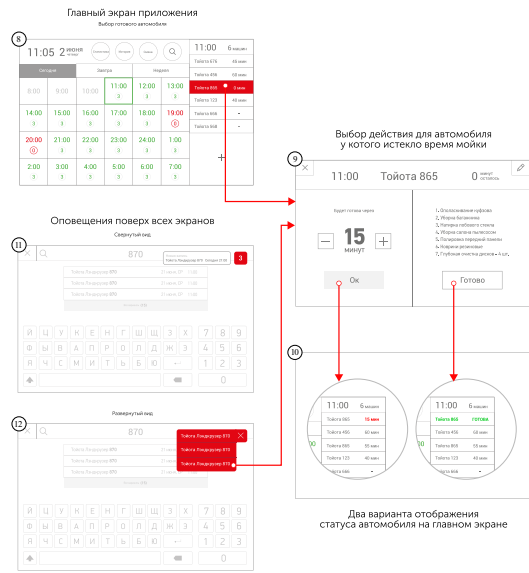

INDICATE
ARTISTS IN
VENUE DETAIL

CLICK TO
ARTIST
DETAIL

Together
→

Filter
Favorite
Artist

EVENT
LIST
SCREEN

SOCIAL
MEDIA
LINKS

REFRESH

SHOW
ARTIST
IN VENUE
PAGE

VOTE
STATUS

link-to-week

Filter
Favorite
venues

Custom
message

LINK TO
Vote Grand Repub
.org

GROUP
BY
DAY

LINK TO
GOOGLE
MAP

ARTIST
LIST

Q's

Q's

Q's

Проектирование и дизайн

На этом этапе используются прототипы, которые вешаем на доску, рисуем на бумаге или в графическом редакторе и показываем, как будет происходить навигация.

УИՊՈՒ ԲՆ ՎՐԱԾՈՒՄԵՆ ԸՆՈՒՔԷ

Завершение мойки автомобиля

Запуск записанного автомобиля в мойку

Поиск автомобиля

История

Смены

Статистика

Главная / неделя

14:30 22 СЕНТЯБРЯ четверг