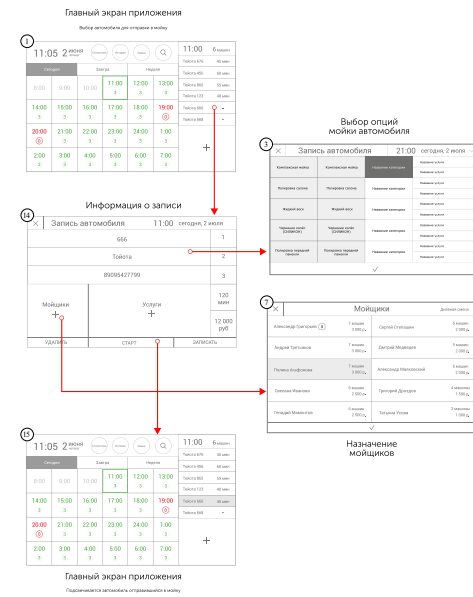

УИՊՈՒ ԲՆ ՎՐԱԾՈՒՄԵՆ ԸՆՈՒՔԷ

Завершение мойки автомобиля

Запуск записанного автомобиля в мойку

Поиск автомобиля