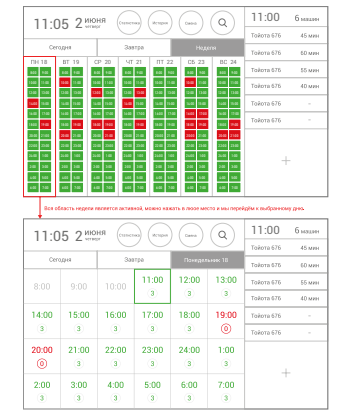

Завершение мойки автомобиля

Запуск записанного автомобиля в мойку

Поиск автомобиля

История

Смены

Статистика

Главная / неделя

14:30 22 СЕНТЯБРЯ четверг

18:00 5 авто

СЕГОДНЯ		ЗАВТРА		НЕДЕЛЯ	
8 ⁰⁰	9 ⁰⁰	10 ⁰⁰	11 ⁰⁰	12 ⁰⁰	13 ⁰⁰
14 ⁰⁰	15 ⁰⁰	16 ⁰⁰	17 ⁰⁰	18 ⁰⁰	19 ⁰⁰
5	2	12	3	5	7
20 ⁰⁰	21 ⁰⁰	22 ⁰⁰	23 ⁰⁰	24 ⁰⁰	1 ⁰⁰
9	4	3	5	0	2
2 ⁰⁰	3 ⁰⁰	4 ⁰⁰	5 ⁰⁰	6 ⁰⁰	7 ⁰⁰
1	2	0	0	3	5