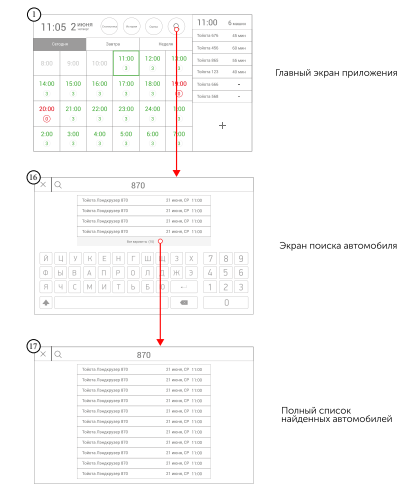

УИՊՈՒ ԲՆ ՎՐԱԾՈՒՄԵՆ ԸՆՈՒՔԷ

Завершение мойки автомобиля

Запуск записанного автомобиля в мойку

Поиск автомобиля