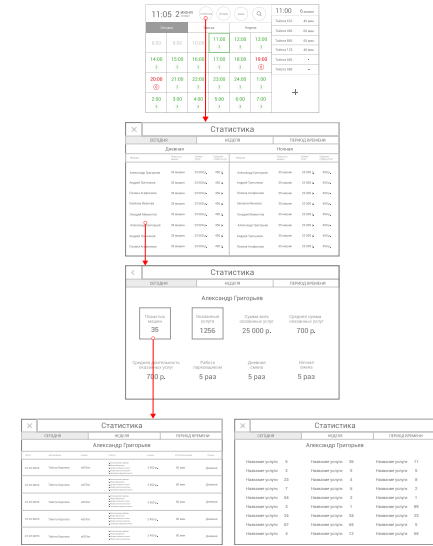

Завершение мойки автомобиля

Запуск записанного автомобиля в мойку

Поиск автомобиля

История

Смены

Статистика

Главная / неделя

14:30 22 СЕНТЯБРЯ четверг