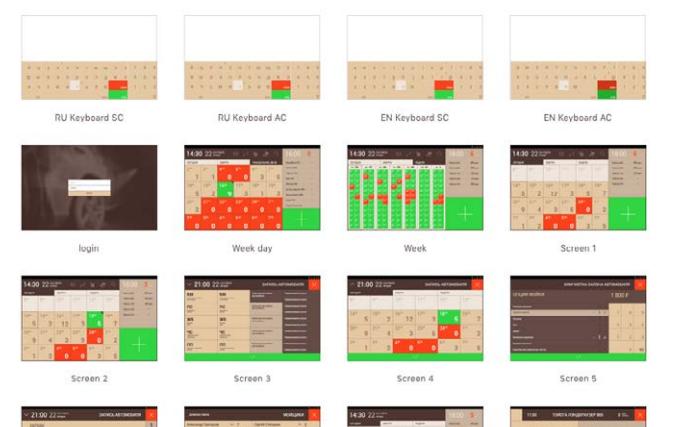

21:00 22 СЕНТЯБРЯ сегодня

ЗАПИСЬ АВТОМОБИЛЯ

E876BE	1
ТАЙОТА ЛАНДКРАЗЕР	2
+7 952 182 82 59	3

Й Ц У К Е Н Г Ш Щ З Х 7 8 9
Ф Ы В А П Р О Л Д Ж Э 4 5 6
Я Ч С М И Т Ь Б Ю delete 1 2 3
shift space enter

21:00 22 СЕНТЯБРЯ сегодня

ЗАПИСЬ АВТОМОБИЛЯ

КМ	КМ	Комплексная мойка автомобиля	Наименование услуги
ПС	ПС	Комплексная мойка автомобиля	Наименование услуги
ЖВ	ЖВ	Комплексная мойка автомобиля	Наименование услуги
ЧС	ЧС	Комплексная мойка автомобиля	Наименование услуги
ПП	ПП	Комплексная мойка автомобиля	Наименование услуги

14:30 22 СЕНТЯБРЯ четверг

18:00 5 авто

СЕГОДНЯ		ЗАВТРА		НЕДЕЛЯ	
8⁰⁰	9⁰⁰	10⁰⁰	11⁰⁰	12⁰⁰	13⁰⁰
14⁰⁰	15⁰⁰	16⁰⁰	17⁰⁰	18⁰⁰	19⁰⁰
5	2	12	3	5	7
20⁰⁰	21⁰⁰	22⁰⁰	23⁰⁰	24⁰⁰	1⁰⁰
9	4	3	5	0	2
2⁰⁰	3⁰⁰	4⁰⁰	5⁰⁰	6⁰⁰	7⁰⁰
1	2	0	0	3	5

ХИМЧИСТКА САЛОНА АВТОМОБИЛЯ

ОПЦИИ МОЙКИ 1 800 Р

Сидение переднее	- 0 +			
Сидение заднее	- 7 +	7	8	9
Полоток	- 0 +			
Пол	- 0 +	4	5	6
Двери	- 0 +			
Багажное отделение	- 1 +	1	2	3
Коврики ворсовые	- 0 +			
Комплексная химическая чистка	- 0 +	0		

Дневная смена

МОЙЩИКИ

Александр Григорьев Авто 7 Сумма 12 840Р	Сергей Степашин Авто 5 Сумма 2 000Р
Андрей Третьяков Авто 7 Сумма 3 400Р	Дмитрий Медведев Авто 5 Сумма 2 000Р
Палина Агафонова Авто 7 Сумма 3 000Р	Александр Маяковский Авто 5 Сумма 2 000Р
Светлана Иванова Авто 6 Сумма 2 500Р	Григорий Дроздов Авто 5 Сумма 2 000Р
Геннадий Мамонтов Авто 6 Сумма 2 500Р	Владимир Владимирович Авто 1 Сумма 32 876Р